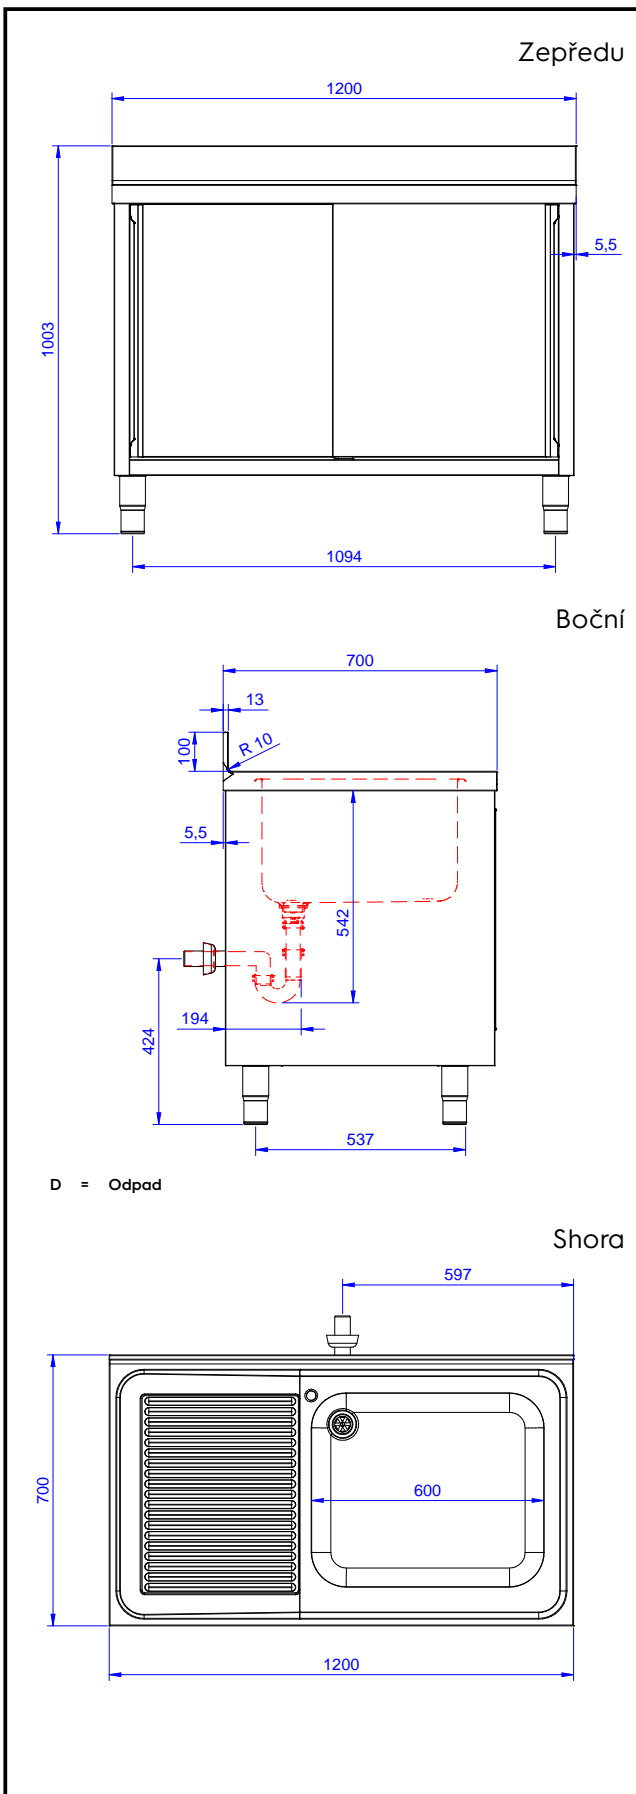

Odpad:

Odkapnice - umístění: Vlevo

Hlavní informace

Šířka skříně:	1145 mm
Hloubka skříně:	645 mm
Výška skříně:	380 mm
Vnější rozměry, Šířka	1200 mm
Vnější rozměry, Hloubka	700 mm
Vnější rozměry, Výška	1000 mm
Zadní zvýšený límec, výška	100 mm
Zadní zvýšený límec, hloubka	13 mm
Zadní zvýšený límec, radius	R=10
Počet dřezů	1
Rozměry dřezu	600x500xH300
Počet a typ dveří:	2 Posuvné
Síla pracovní desky	50 mm
Netto váha:	55 kg

Nerezový program
Skříňový mycí stůl s 1 dřezem vpravo, odkapnice vlevo, 1200mm

Společnost si vyhrazuje právo provádět změny v produktech bez předchozího upozornění. Všechny informace byly správné v době tisku.